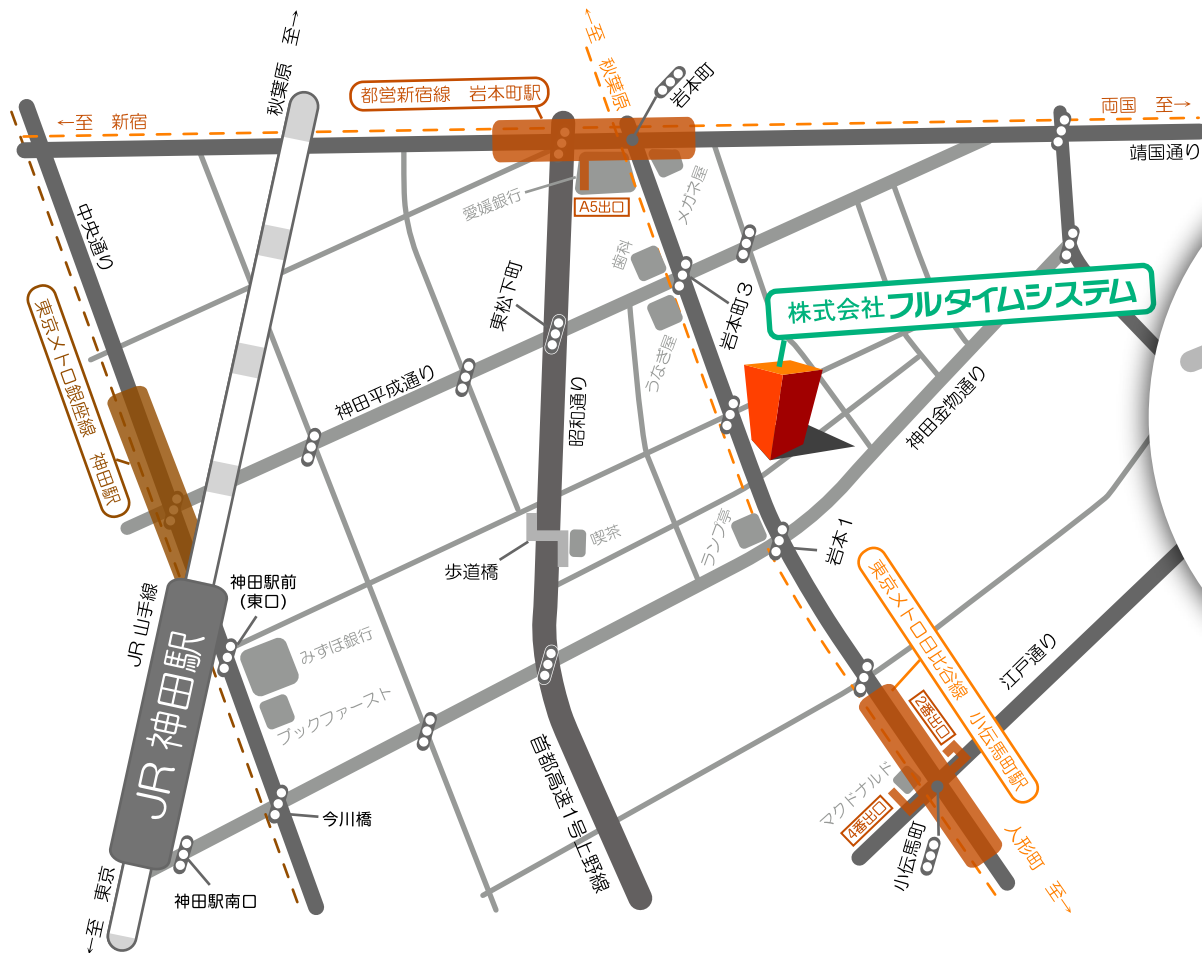

株式会社フルタイムシステム アクセスマップ

周辺
1階のショールームに受付があります。
隣はタバコ屋で、前に赤いポストがあります。
水天宮通り沿いです。

最寄駅
都営新宿線「岩本町」駅A5出口
営団日比谷線「小伝馬町」駅2出口
JR山手線「神田」駅東口