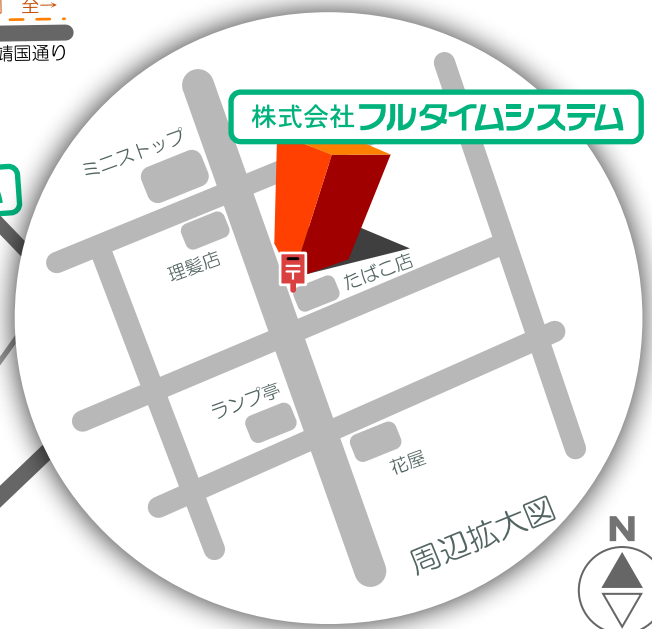

株式会社フルタイムシステム アクセスマップ

周辺
1階のショールームに受付があります。
隣はタバコ屋で、前に赤いポストがあります。
水天宮通り沿いです。

最寄駅
都営新宿線「岩本町」駅A5出口
営団日比谷線「小伝馬町」駅2出口
JR山手線「神田」駅東口